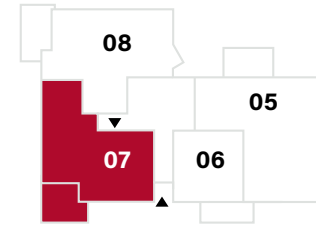

Die Möblierung in den Grundrissen sind Vorschläge und sind nicht im Kaufpreis enthalten. Alle angegebenen Flächenangaben sind circa-Angaben, Terrasse/Balkon/Loggia sind mit 50% in der Wohnfläche berücksichtigt.

07

3 Zimmer | 1. Obergeschoss

Foyer	4,81 m ²
Wohnen/Essen	23,94 m ²
Küche	9,02 m ²
HWR	1,55 m ²
Flur	2,52 m ²
Bad	4,99 m ²
WC	2,02 m ²
Schlafen	12,66 m ²
Zimmer	11,83 m ²
Balkon (aus 11,48 m ²)	5,74 m ²

79,08 m²